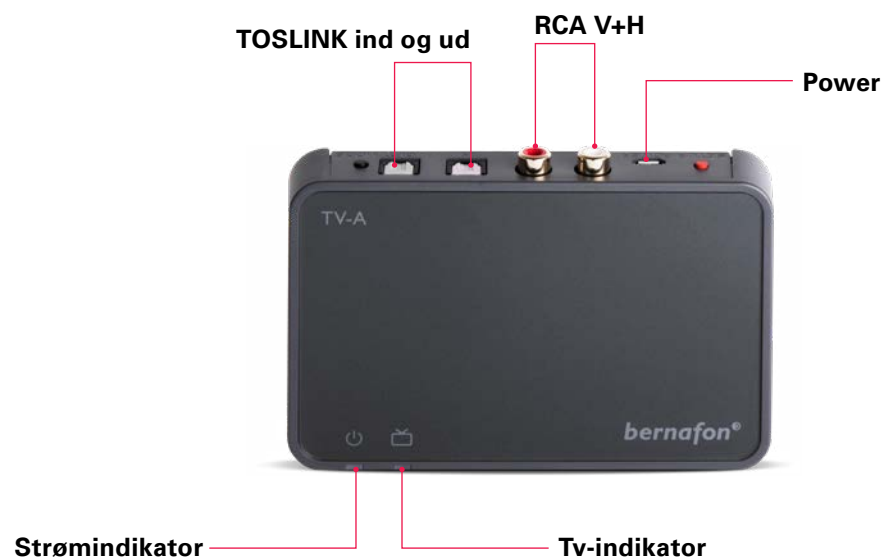

Produktinformation

TV-A (tv-adapter)

Et fuldt integreret system

TV-A tilsluttes direkte til brugerens høreapparater for nem og ubesværet brug.

Brugervenlig

Tv-adapteren er udviklet med brugere af høreapparater i tankerne og er grundigt afprøvet for at sikre, at anvendelsen er så nem som mulig.

Dolby® Digital og Digital Stereo

Tv-adapteren understøtter digital lyd i to gængse formater: Digital Stereo (PCM) og Dolby® Digital*. Dette giver brugere flere muligheder for at kunne høre streamet lyd fra deres tv.

MultiConnect

TV-A kan tilsluttes et ubegrænset antal høreapparater samtidigt, så flere brugere kan dele den samme oplevelse.

Nem parring

Når høreapparaterne er i parringstilstand og inden for 30 cm af tv-adapteren, foretager tv-adapteren en automatisk parring og opretter en forbindelse.

Mere information

Læs mere om TV-A på www.bernafon.dk/products/accessories.

TV-A

TV-A er en tv-adapter, der giver brugere af Bernafon høreapparater mulighed for at få stereolyd fra tv, radio eller andre lydtilkilder streamet direkte til deres høreapparater ved deres foretrukne lydniveau. TV-A understøtter en række tilslutninger, heriblandt Digital Stereo og Dolby® Digital* via optisk TOSLINK.

Medfølger

- Brugervejledning
- Strømforsyning
- TV-A - sort
- TOSLINK optisk kabel 2 meter
- RCA til RCA-stereokabel
- Minijack 3,5 mm til RCA-konverter

* Dolby er et registreret varemærke tilhørende Dolby Laboratories.