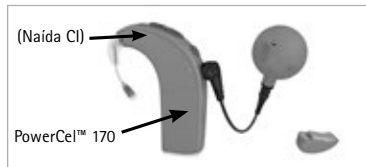

# Roger 17

(03)

1.

2.

3.

4.

CE mark 2013

FCC ID: KWCDRX  
IC: 2262A-DRX