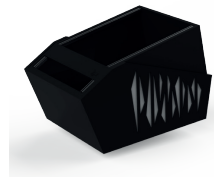

## Vector Rack

### Dimensions:

580x865x585mm

## Preset

Preset 1  
Gloss White | Ink Black

Preset 2  
Bronze | Ink Black

Preset 3  
Noir Vintage | Snow White

Preset 4  
Wengue Natura | Vanilla Beige