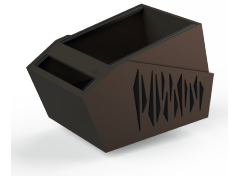

### Dimensions:

580x865x585mm

## Preset

Preset 1  
Gloss White | Ink Black

Preset 2  
Bronze | Ink Black

Preset 3  
Noir Vintage | Snow White

Preset 4  
Wengue Natura | Vanilla Beige