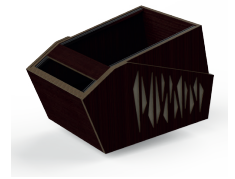

## Preset

Preset 1  
Gloss White | Ink Black

Preset 2  
Bronze | Ink Black

Preset 3  
Noir Vintage | Snow White

Preset 4  
Wengue Natura | Vanilla Beige